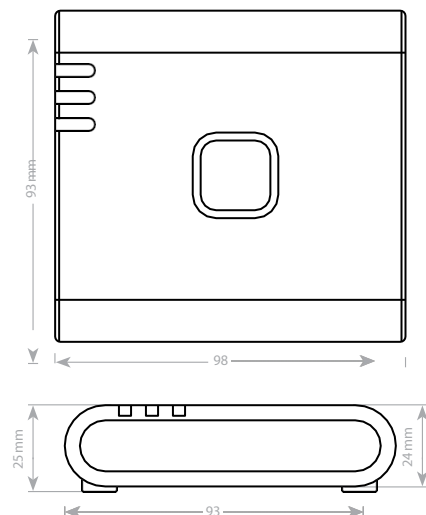

Dimensjoner

UG800 Smart Home Gateway - Tekniske data

Elektriske og mekaniske spesifikasjoner

Inngangsspenning	5 VDC fra mikro-USB-port
Tilkoblingsmuligheter	ZigBee 3.0-samsvar
Kablet kommunikasjon	10/100 Mbps Ethernet for stabil internettforbindelse
Trådløs kommunikasjon	Bluetooth V4.2 BR/EDR & BLE (kun for kommisjonering) Zigbee WiFi: 802
Montering	Skrivebords- eller overflatemontering med ekstra veggbrakett (kjøpes separat)
Tilkoblingsmuligheter	Kobler til opptil 100 slutenheter
WiFi-tilkobling	802.11 b/g/n
Oppdatering av fastvare	Mulighet for fastvareoppdatering over luften
Overføringskraft	WiFi: Maksimalt 20dBm ZigBee: Maksimalt 10 dBm (EU), 18 dBm (NA)
Kommunikasjon	Drift av mobilapp
Overføringsområde utendørs	Bluetooth: Mini 10m WiFi: Mini. 60m Zigbee: Mini. 200m
Strømforbruk	Maks. 3W
Driftsmiljø:	Innendørs, bolig.
Lagringstemperatur	-10 °C - 60 °C
Driftstemperatur	0 °C - 40 °C
Dimensjoner (H x B x D)	98 mm x 93 mm x 25 mm
Relativ luftfuktighet (ikke kondensert)	5 % - 95 % RF
Klassifisering av inntrengningsbeskyttelse	IP30
Regulering	CE, R&TTE, UKCA for EU
Miljøkrav	RoHS-samsvar, arsenikkfri, PVC-fri, REACH/WEEE-direktivet
Garanti	5 år